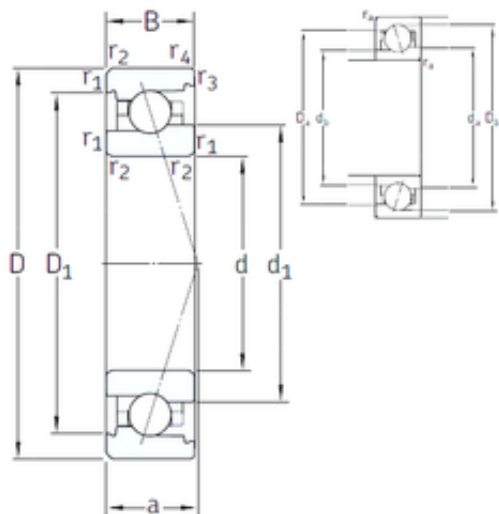

NTN Bearing Driveshaft do Brasil

10 mm x 26 mm x 8 mm SNFA VEX 10 /NS
7CE1 angular contact ball bearings

Bearing No. VEX 10 /NS 7CE1

Size	10x26x8 mm
Bore Diameter	10 mm
Outer Diameter	26 mm
Width	8 mm
d	10 mm
D	26 mm
B	8 mm
C	8 mm
a	6 mm
d1	15,6 mm
r1 min.	0,3 mm
r2 min.	0,3 mm
r3 min.	0,3 mm
r4 min.	0,3 mm
D1	20,5 mm
da min.	12 mm
Da max.	24 mm
db min	12 mm
ra max.	0,3 mm
rb max.	0,15 mm
dh	7,1 mm
Db max	24,6 mm
Weight	0,017 Kg
Basic dynamic load rating (C)	3,02 kN
Basic static load rating (C0)	1,18 kN

VEX 10 /NS 7CE1 Bearing 2D drawings and 3D CAD models

NTN Bearing Driveshaft do Brasil

(Grease) Lubrication Speed	109 000 r/min
(Oil) Lubrication Speed	165 000 r/min