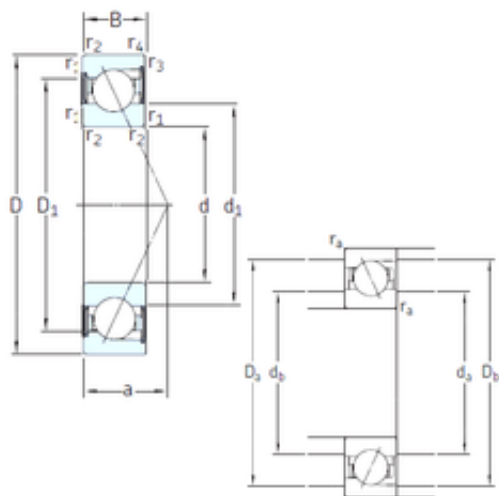

NTN Bearing Driveshaft do Brasil

7 mm x 22 mm x 7 mm SNFA E 207 /S/NS
7CE3 angular contact ball bearings

Bearing No. E 207 /S/NS 7CE3

Size	7x22x7 mm
Bore Diameter	7 mm
Outer Diameter	22 mm
Width	7 mm
d	7 mm
D	22 mm
B	7 mm
C	7 mm
a	7 mm
d1	12,6 mm
r1 min.	0,3 mm
r2 min.	0,3 mm
r3 min.	0,2 mm
r4 min.	0,2 mm
D1	17,4 mm
da min.	9,4 mm
Da max.	19,6 mm
db min	9,4 mm
ra max.	0,3 mm
rb max.	0,2 mm
Db max	20,2 mm
Weight	0,012 Kg
Basic dynamic load rating (C)	2,91 kN
Basic static load rating (C0)	1,12 kN
(Grease) Lubrication Speed	85 000 r/min

E 207 /S/NS 7CE3 Bearing 2D drawings and 3D CAD models

NTN Bearing Driveshaft do Brasil

Fatigue load limit (Pu)	0,048
-------------------------	-------