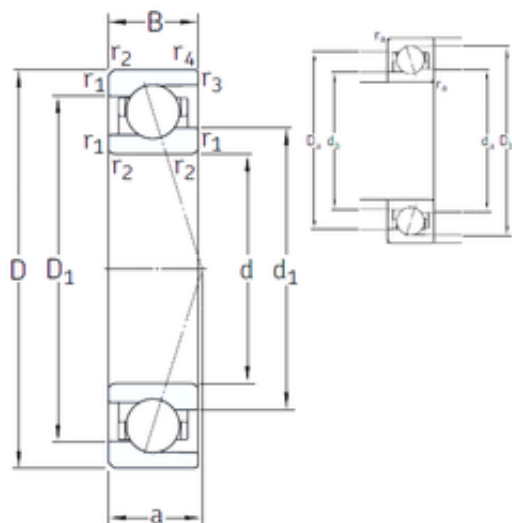

NTN Bearing Driveshaft do Brasil

45 mm x 68 mm x 12 mm SNFA VEB 45 /NS
7CE1 angular contact ball bearings

Bearing No. VEB 45 /NS 7CE1

Size	45x68x12 mm
Bore Diameter	45 mm
Outer Diameter	68 mm
Width	12 mm
d	45 mm
D	68 mm
B	12 mm
C	12 mm
a	14 mm
d1	52,7 mm
r1 min.	0,6 mm
r2 min.	0,6 mm
r3 min.	0,3 mm
r4 min.	0,3 mm
D1	60,3 mm
da min.	43,2 mm
Da max.	64,8 mm
db min	43,2 mm
ra max.	0,6 mm
rb max.	0,3 mm
dh	8,4 mm
Db max	65,6 mm
Weight	0,12 Kg
Basic dynamic load rating (C)	10,1 kN
Basic static load rating (C0)	6,95 kN

VEB 45 /NS 7CE1 Bearing 2D drawings and 3D CAD
models

NTN Bearing Driveshaft do Brasil

(Grease) Lubrication Speed	34 000 r/min
(Oil) Lubrication Speed	52 000 r/min