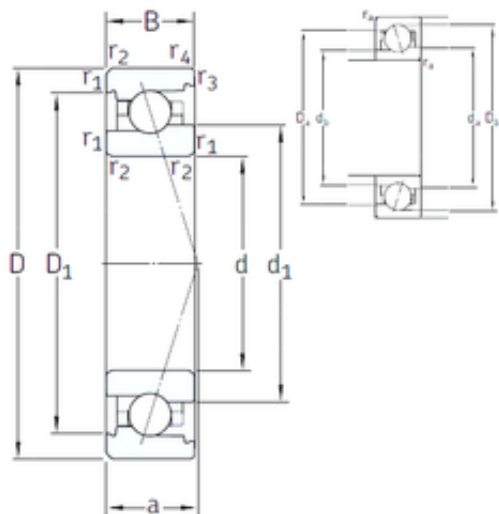

## NTN Bearing Driveshaft do Brasil

12 mm x 28 mm x 8 mm SNFA VEX 12 /NS 7CE1 angular contact ball bearings

Bearing No. VEX 12 /NS 7CE1

Size	12x28x8 mm
Bore Diameter	12 mm
Outer Diameter	28 mm
Width	8 mm
d	12 mm
D	28 mm
B	8 mm
C	8 mm
a	7 mm
d1	17,5 mm
r1 min.	0,3 mm
r2 min.	0,3 mm
r3 min.	0,15 mm
r4 min.	0,15 mm
D1	22,5 mm
da min.	14 mm
Da max.	26 mm
db min	14 mm
ra max.	0,3 mm
rb max.	0,15 mm
dh	7,3 mm
Db max	26,6 mm
Weight	0,019 Kg
Basic dynamic load rating (C)	3,19 kN
Basic static load rating (C0)	1,34 kN

VEX 12 /NS 7CE1 Bearing 2D drawings and 3D CAD models